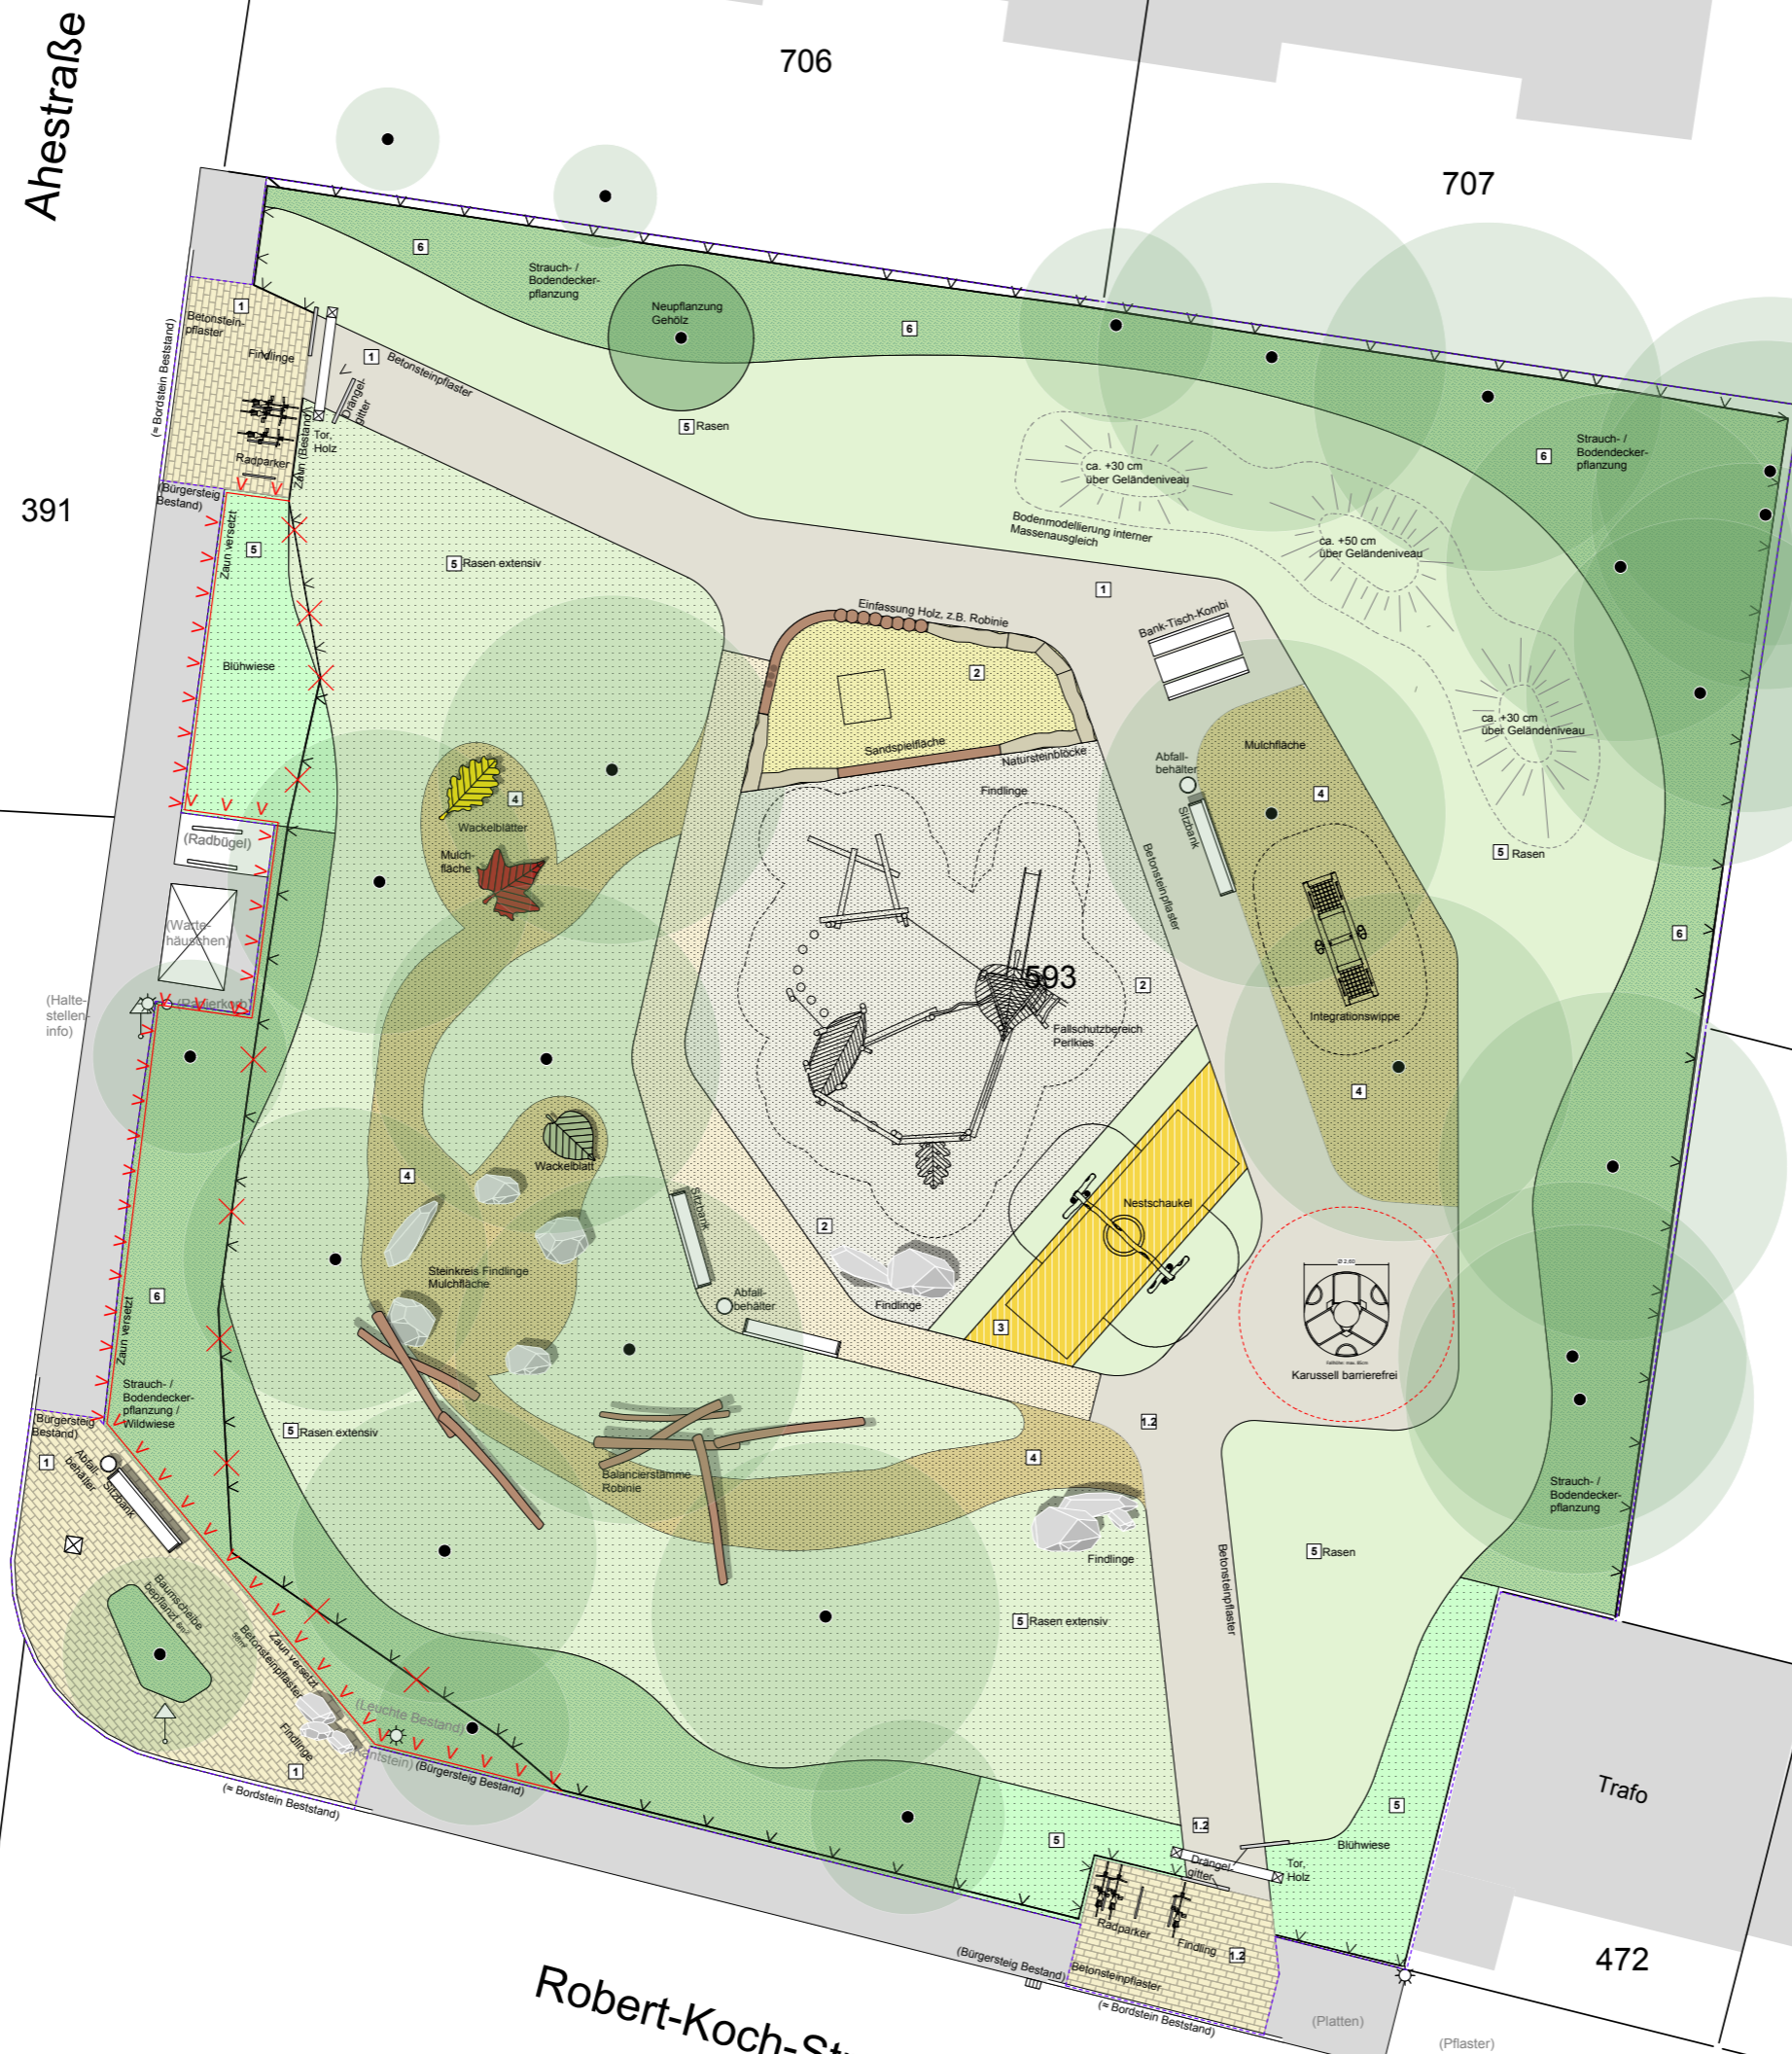

Lage der Fläche
in Quadrath-Ichendorf

 Spielplatz Robert-Koch-Str.

Spielplatz Robert-Koch-Straße - Bestandsfotos

Spielplatz Robert-Koch-Straße - Bestandsplan

Vermessungsbüro Nigge & Mensing Öffentlich bestellte Vermessungsingenieure	
Heerstr.46a, 50126 Bergheim, Tel. 02271/42486 Fax 02271/45660 E-mail: nigge-mensing@t-online.de	
Gemarkung Quadtrath-Ichendorf Flur 6	
Aufmaß vom 17.08.2017 Höhenbezug: Kanalplan	Maßstab 1:200
Spielplatz, Robert-Koch-Straße	
18.08.2017	

Spielplatz Robert-Koch-Straße

Ahestraße

706

707

391

Robert-Koch-Straße

Trafo

472

Spielplatz Robert-Koch-Straße

Spielplatz Robert-Koch-Straße

Spielplatz Robert-Koch-Straße

Alle Bilder sind Ausführungsbeispiele
 Maximale freie Fallhöhe des Gerätes: 1,95m
 Altersgruppe: von 4 bis 14 Jahren

Spielplatz Robert-Koch-Straße

Beispielfoto

Prinzipschnitt

Spielplatz Robert-Koch-Straße - Bepflanzungsvorschläge -

Schattensaum im Bereich Nordosten und unter den Bäumen am Straßenrand, 1-jährige Mahd erforderlich