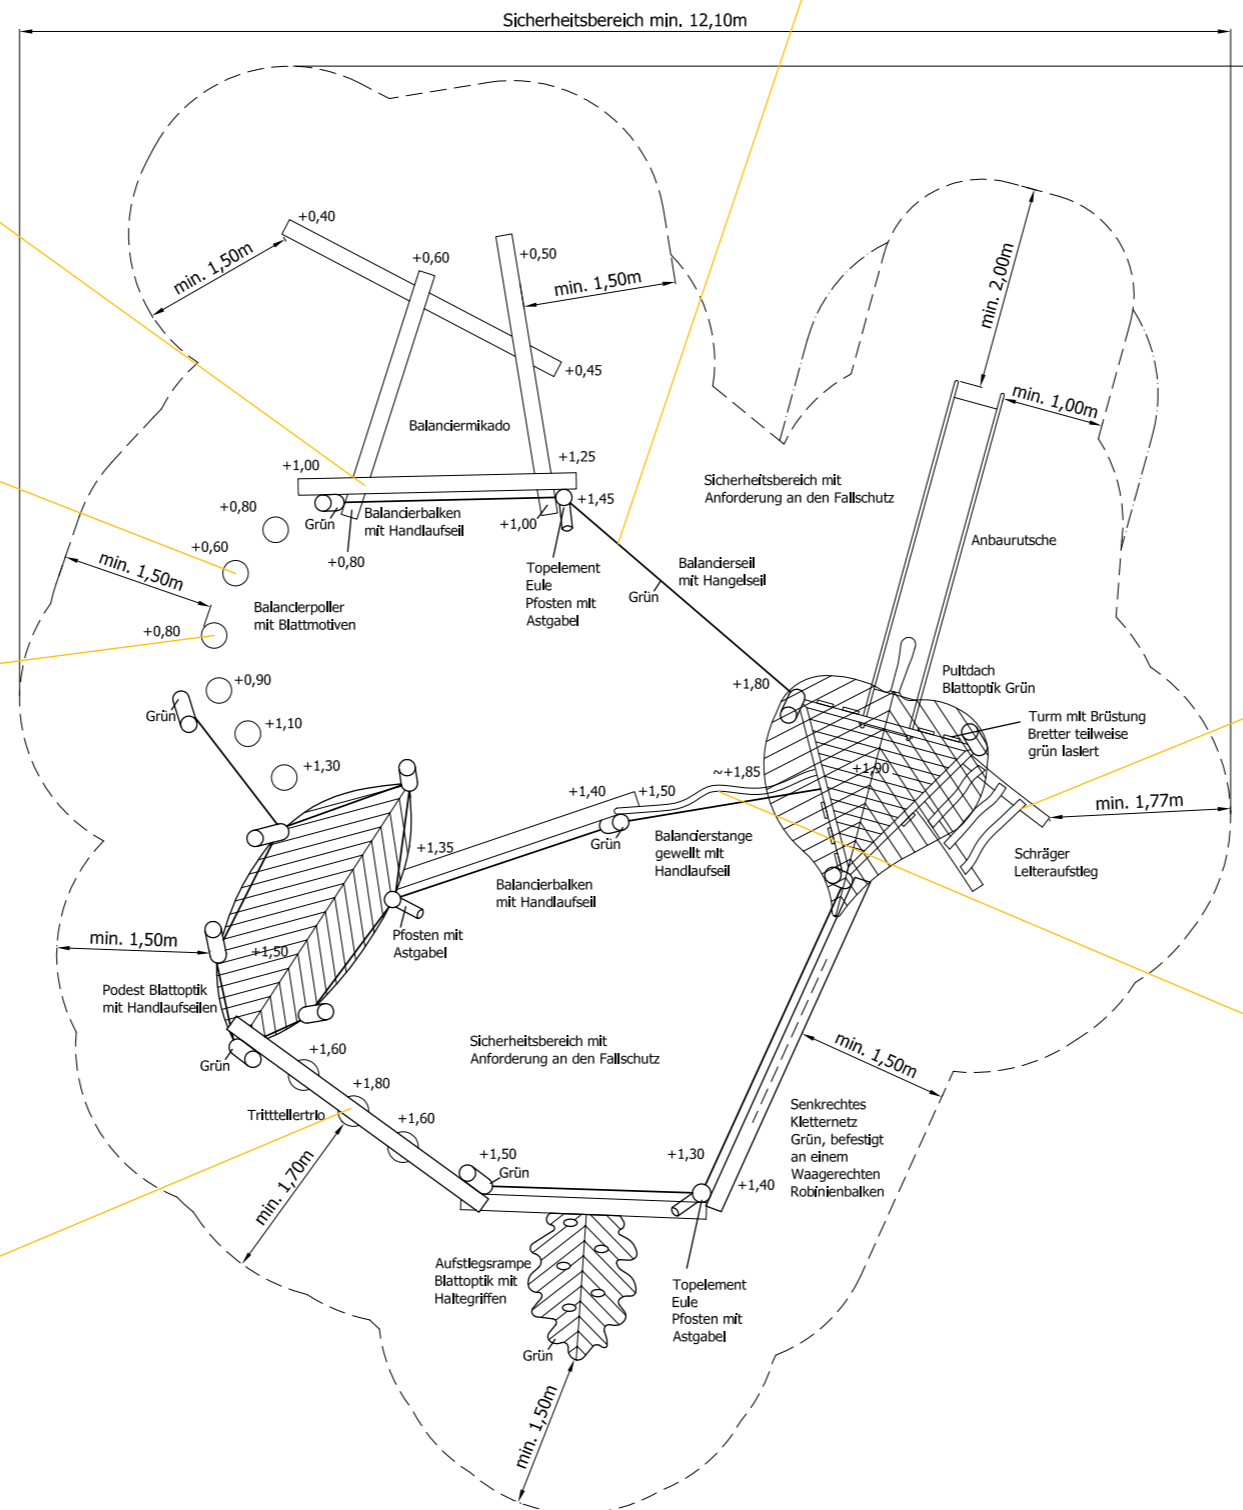

Spielplatz Robert-Koch-Straße

Alle Bilder sind Ausführungsbeispiele
Maximale freie Fallhöhe des Gerätes: 1,95m
Altersgruppe: von 4 bis 14 Jahren

Angebotszeichnung	Maßstab 1:50
Kletteranlage BV: Bergheim, Quadrath-Ichendorf	Blattgröße A2
	Angebots-Nr.: 17-1-1420
	Datum 14.03.2019
	ESF Emsland Spiel- und Freizeitgeräte GmbH & Co KG Thyssenstraße 7, 49744 Geeste Telefon: 059337 97189-0 Telefax: 059337 97189-90 kinderland@emsland-spielgeraete.de www.emsland-spielgeraete.de
	gez. J.L.