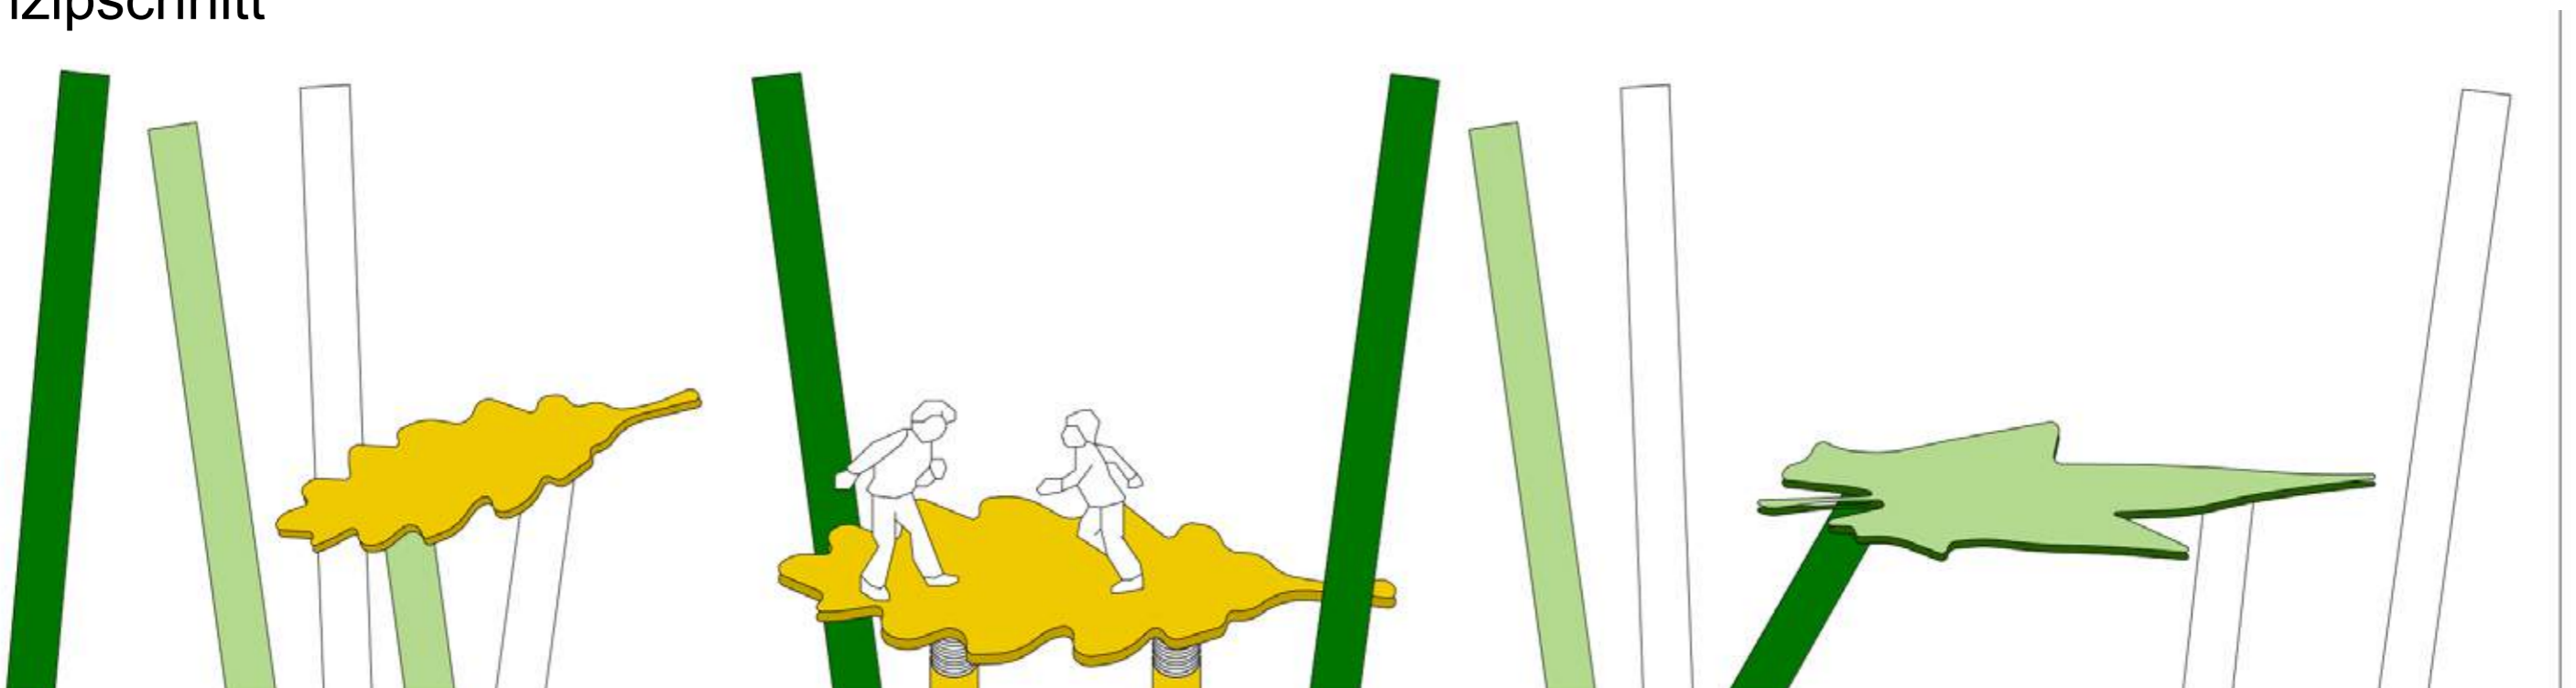

Prinzipschnitt