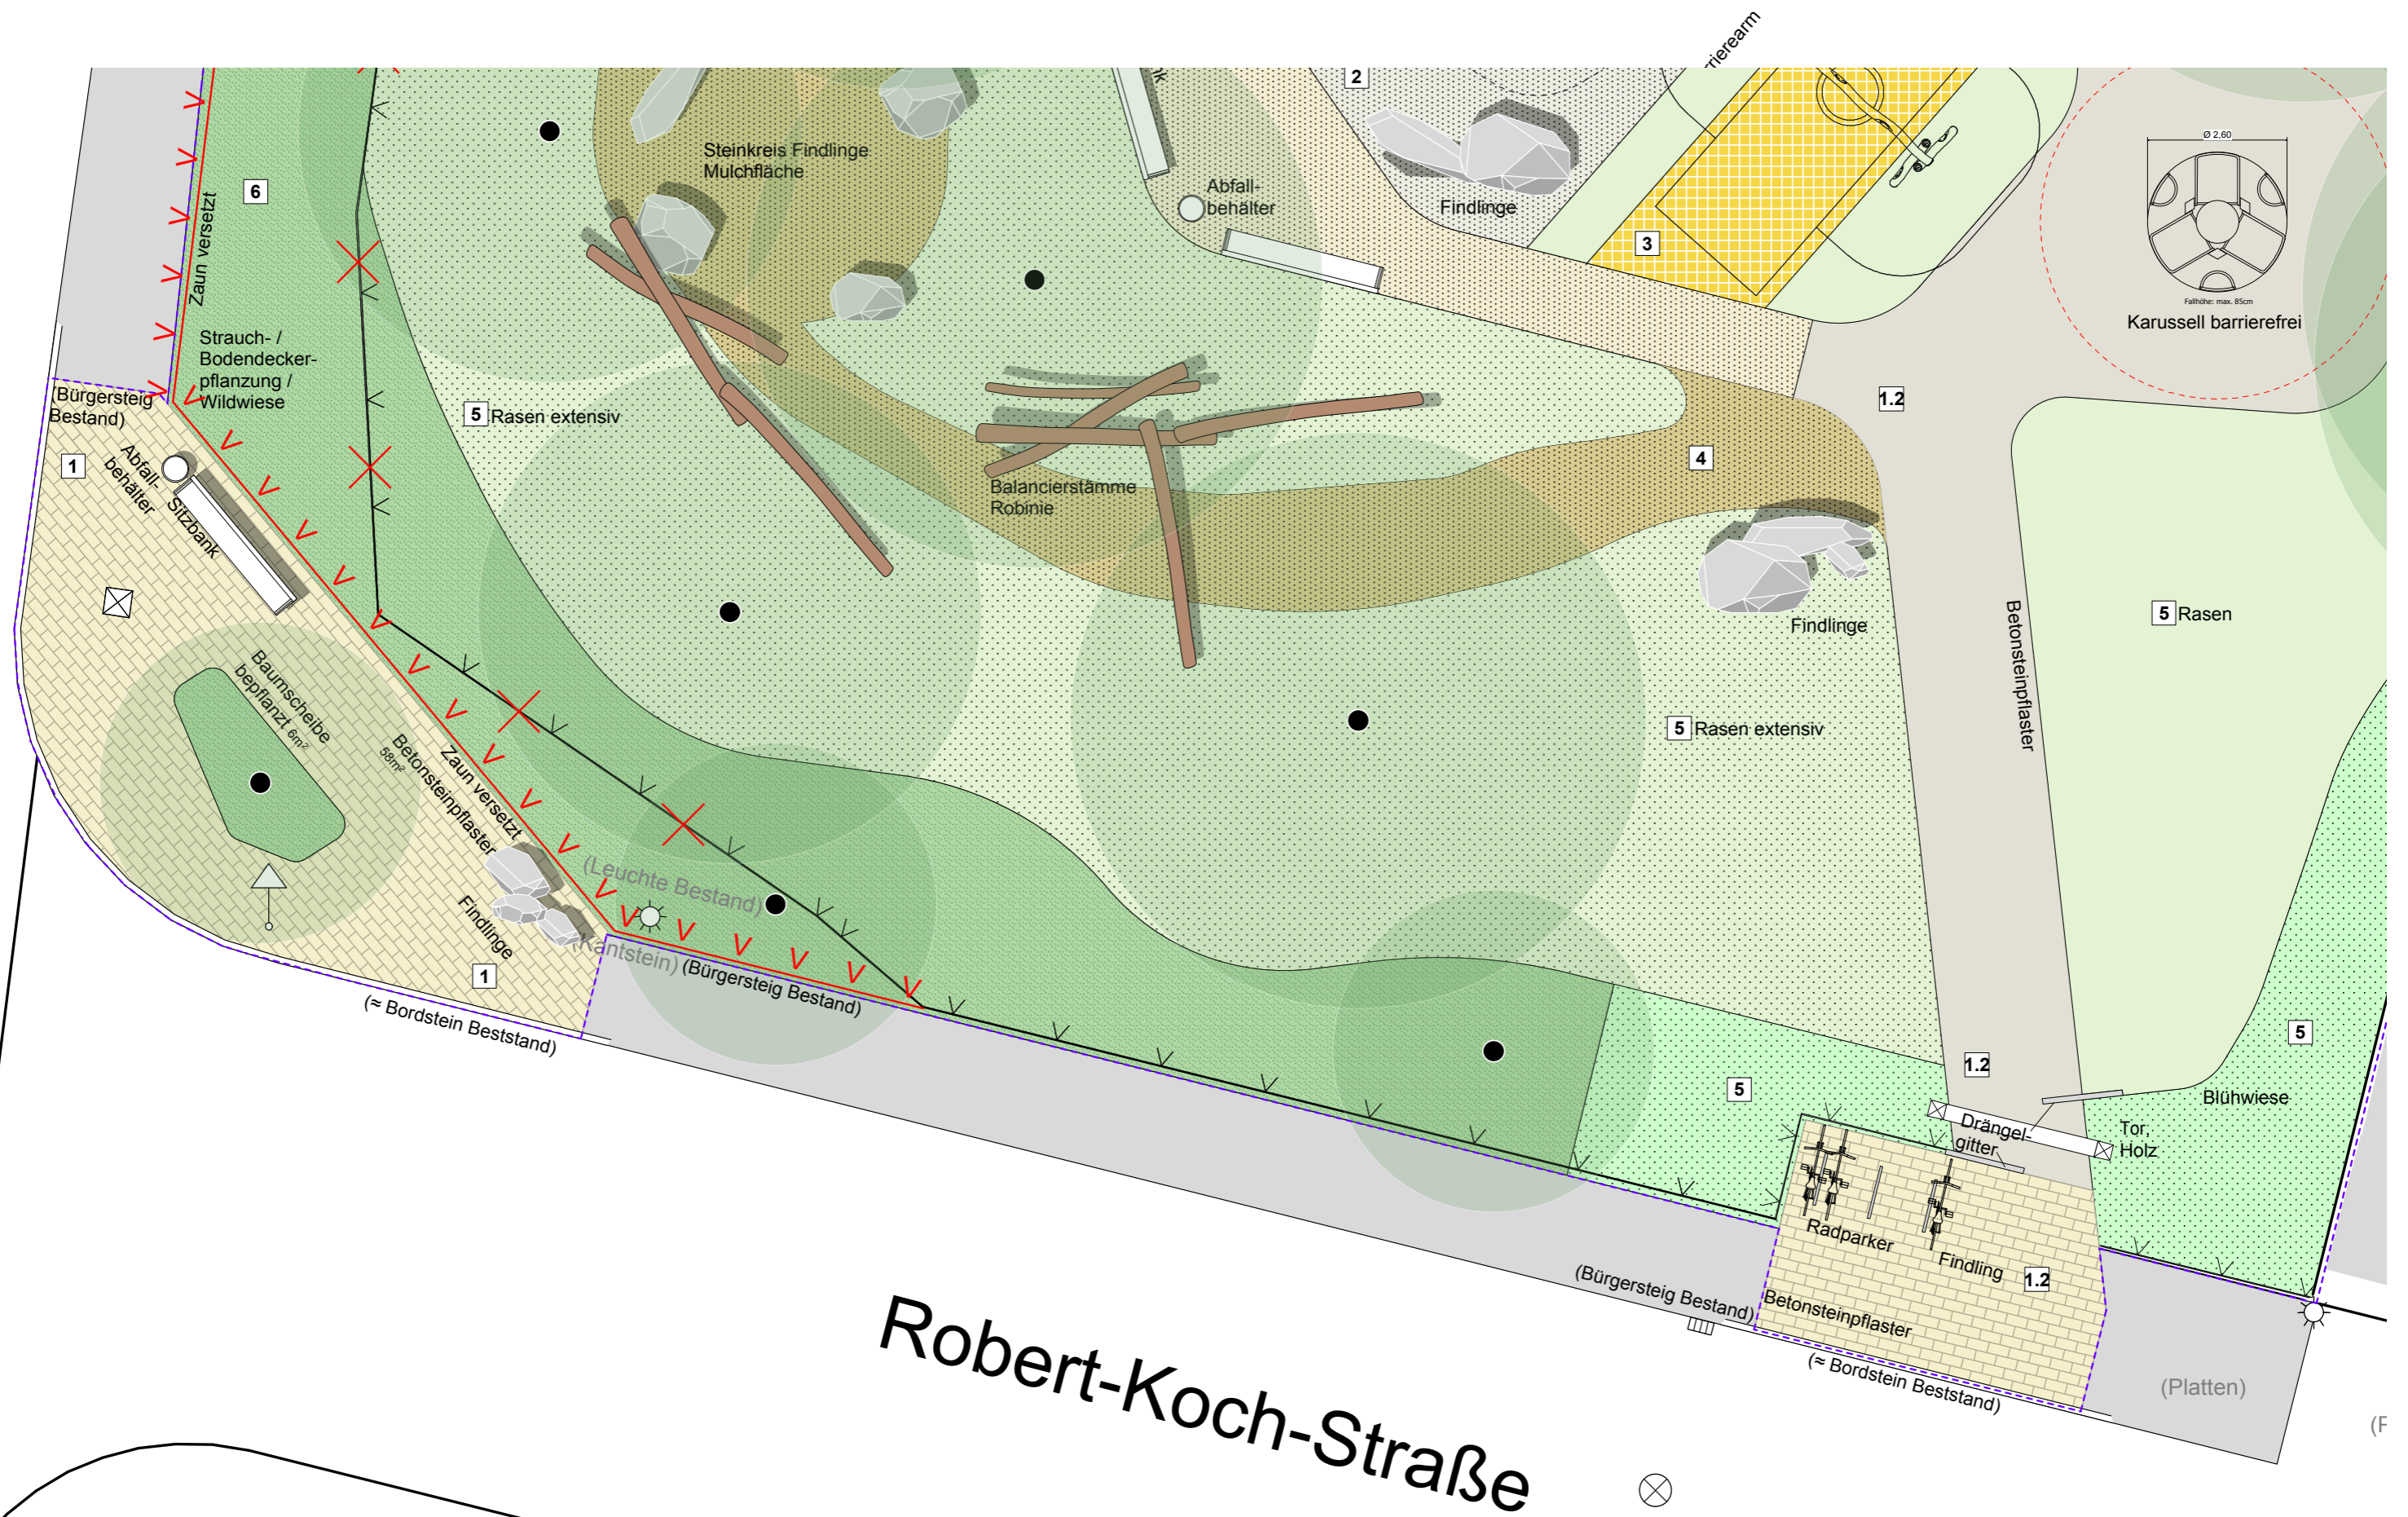

Lage der Fläche
in Quadrath-Ichendorf

 Spielplatz Robert-Koch-Str.

Spielplatz Robert-Koch-Straße - Bestandsfotos

Spielplatz Robert-Koch-Straße - Bestandsplan

Vermessungsbüro Nigge & Mensing Öffentlich bestellte Vermessungsingenieure	
Heerstr.46a, 50126 Bergheim, Tel. 02271/42486 Fax 02271/45660 E-mail: nigge-mensing@t-online.de	
Gemarkung Quadtrath-Ichendorf Flur 6	
Aufmaß vom 17.08.2017 Höhenbezug: Kanalplan	Maßstab 1:200
Spielplatz, Robert-Koch-Straße	
18.08.2017	

Spielplatz Robert-Koch-Straße

Ahestraße

706

707

391

Robert-Koch-Straße

Trafo

472

Spielplatz Robert-Koch-Straße

Spielplatz Robert-Koch-Straße

Spielplatz Robert-Koch-Straße

Alle Bilder sind Ausführungsbeispiele
 Maximale freie Fallhöhe des Gerätes: 1,95m
 Altersgruppe: von 4 bis 14 Jahren

Spielplatz Robert-Koch-Straße

Beispielfoto

Prinzipschnitt

Spielplatz Robert-Koch-Straße - Bepflanzungsvorschläge -

Schattensaum im Bereich Nordosten und unter den Bäumen am Straßenrand, 1-jährige Mahd erforderlich