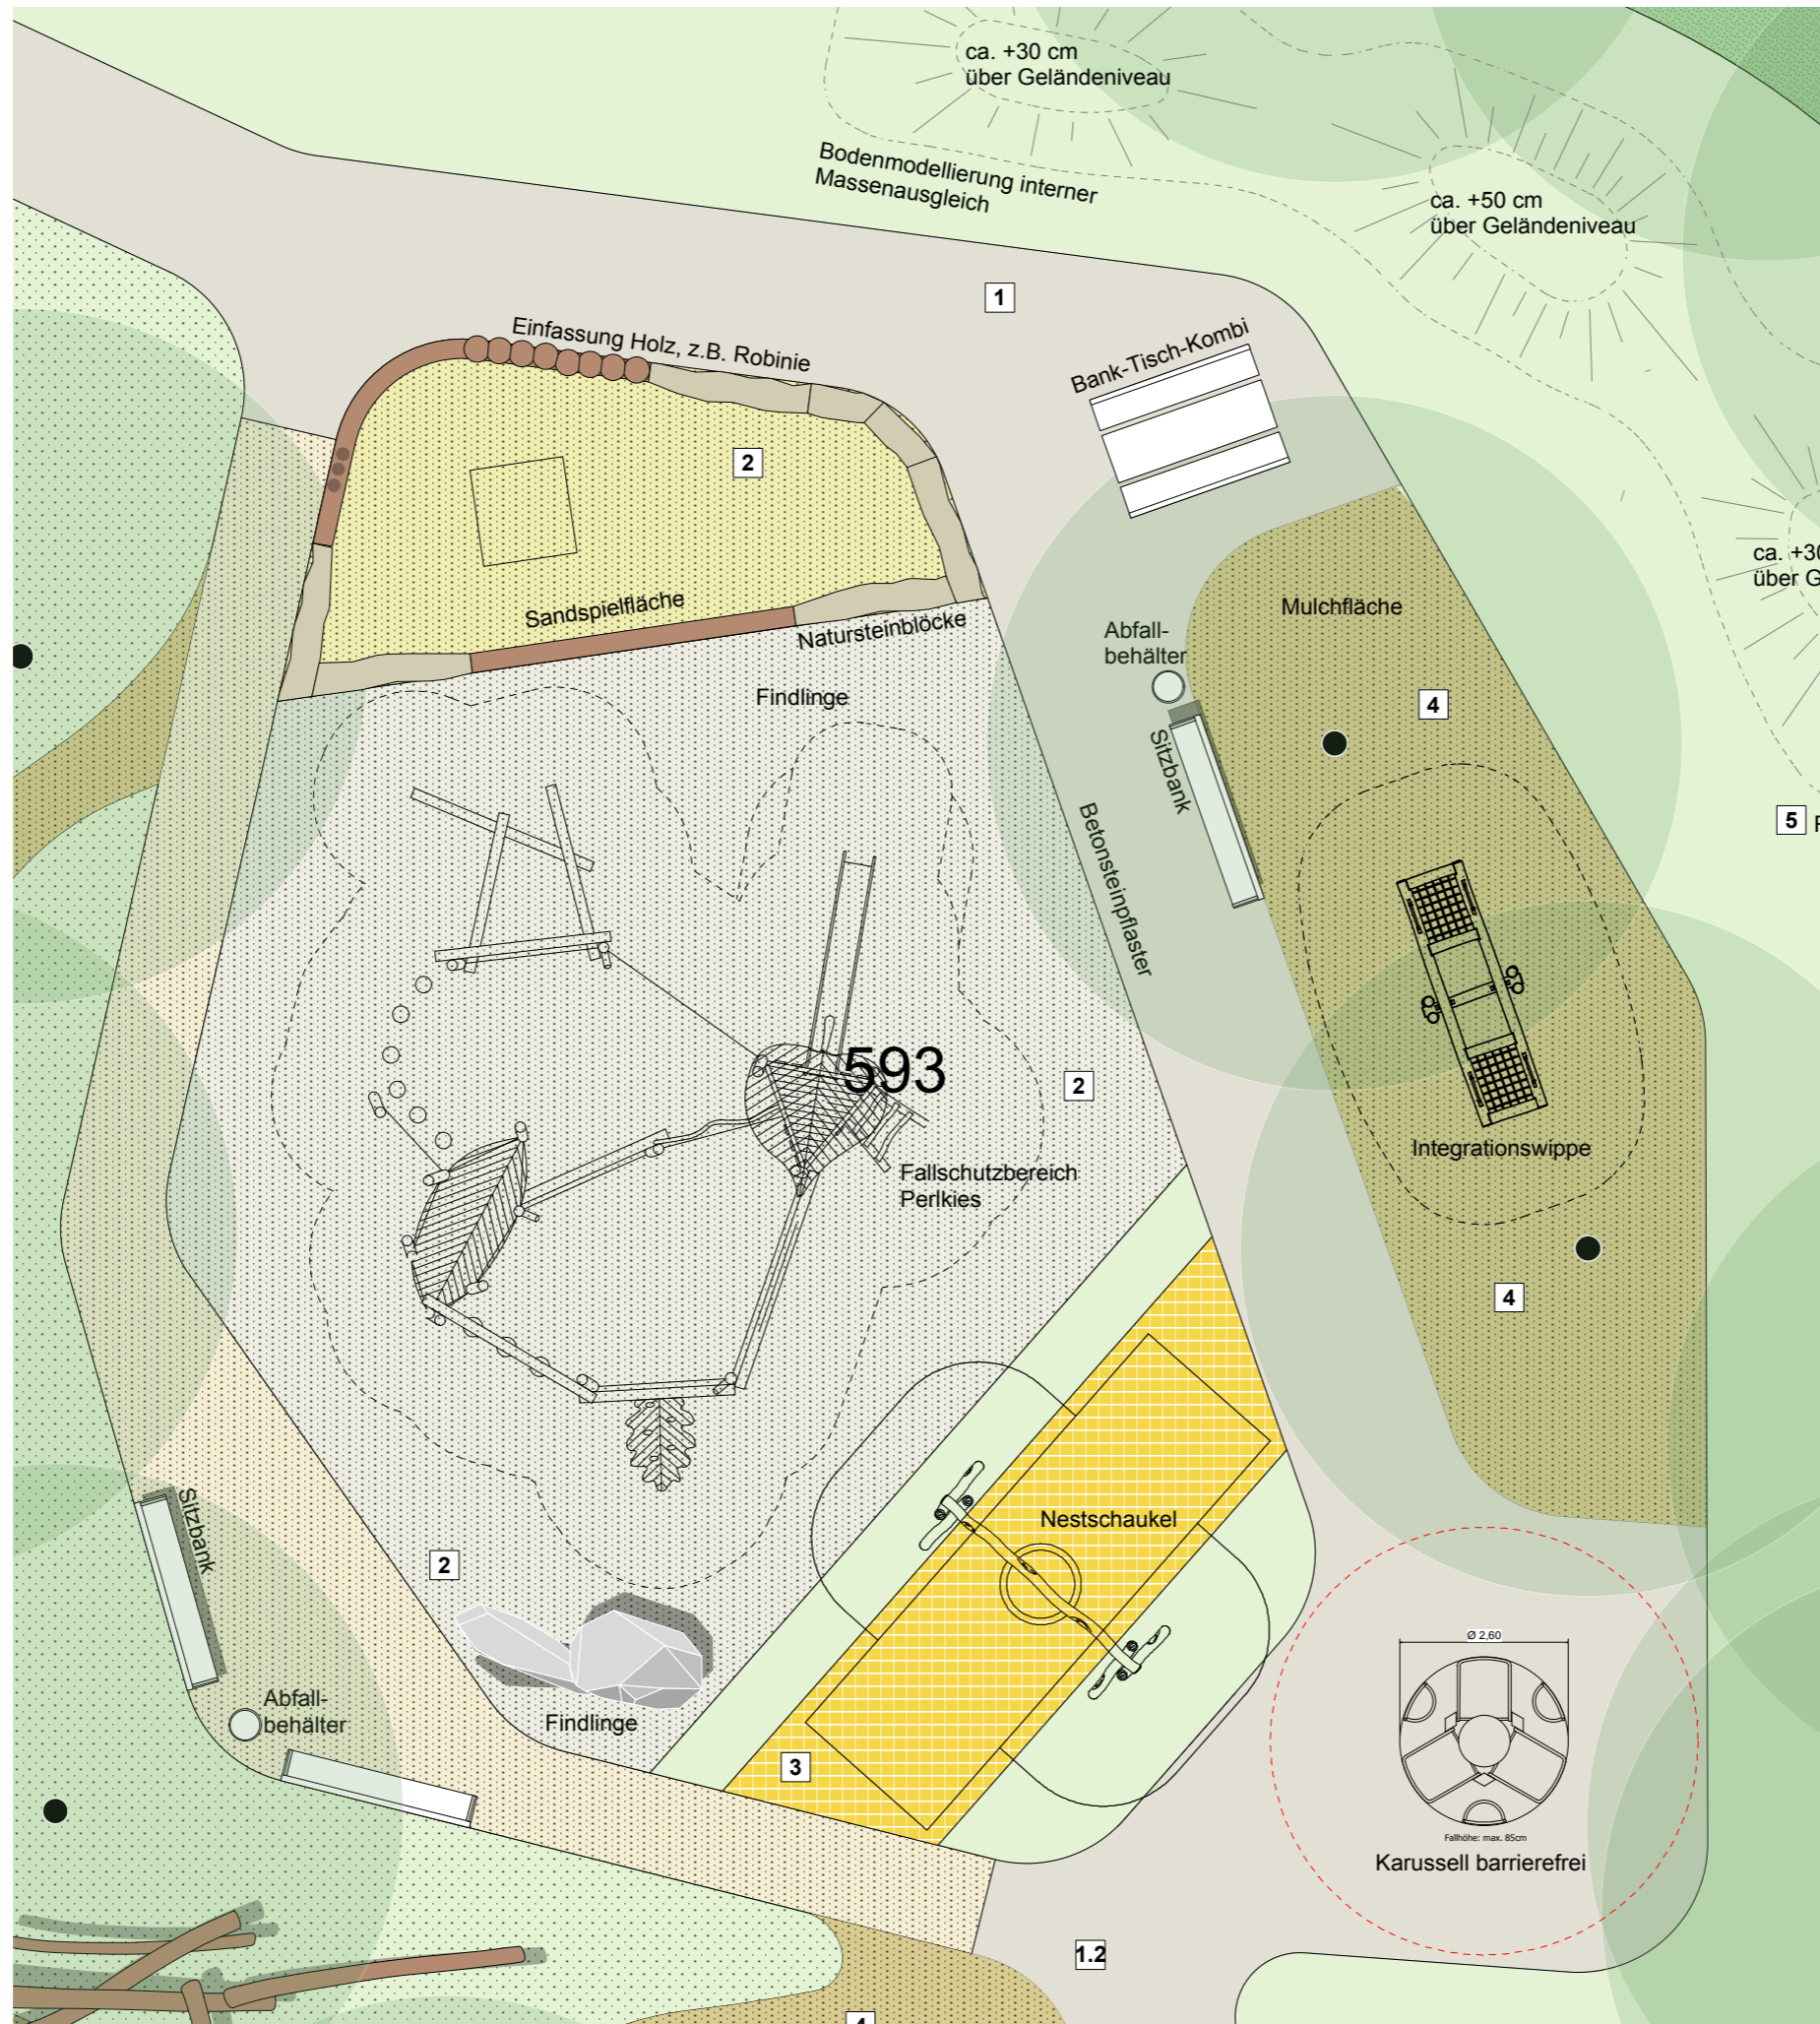

Lage der Fläche
in Quadrath-Ichendorf

 Spielplatz Robert-Koch-Str.

Spielplatz Robert-Koch-Straße - Bestandsfotos

Spielplatz Robert-Koch-Straße - Bestandsplan

Vermessungsbüro Nigge & Mensing Öffentlich bestellte Vermessungsingenieure	
Heerstr.46a, 50126 Bergheim, Tel. 02271/42486 Fax 02271/45660 E-mail: nigge-mensing@t-online.de	
Gemarkung Quadtrath-Ichendorf Flur 6	
Aufmaß vom 17.08.2017 Höhenbezug: Kanalplan	Maßstab 1:200
Spielplatz, Robert-Koch-Straße	
18.08.2017	

Spielplatz Robert-Koch-Straße

Ahestraße

706

707

391

Robert-Koch-Straße

Trafo

472

Spielplatz Robert-Koch-Straße

Spielplatz Robert-Koch-Straße

Spielplatz Robert-Koch-Straße

Alle Bilder sind Ausführungsbeispiele
 Maximale freie Fallhöhe des Gerätes: 1,95m
 Altersgruppe: von 4 bis 14 Jahren

Spielplatz Robert-Koch-Straße

Beispielfoto

Prinzipschnitt

Spielplatz Robert-Koch-Straße - Bepflanzungsvorschläge -

Schattensaum im Bereich Nordosten und unter den Bäumen am Straßenrand, 1-jährige Mahd erforderlich