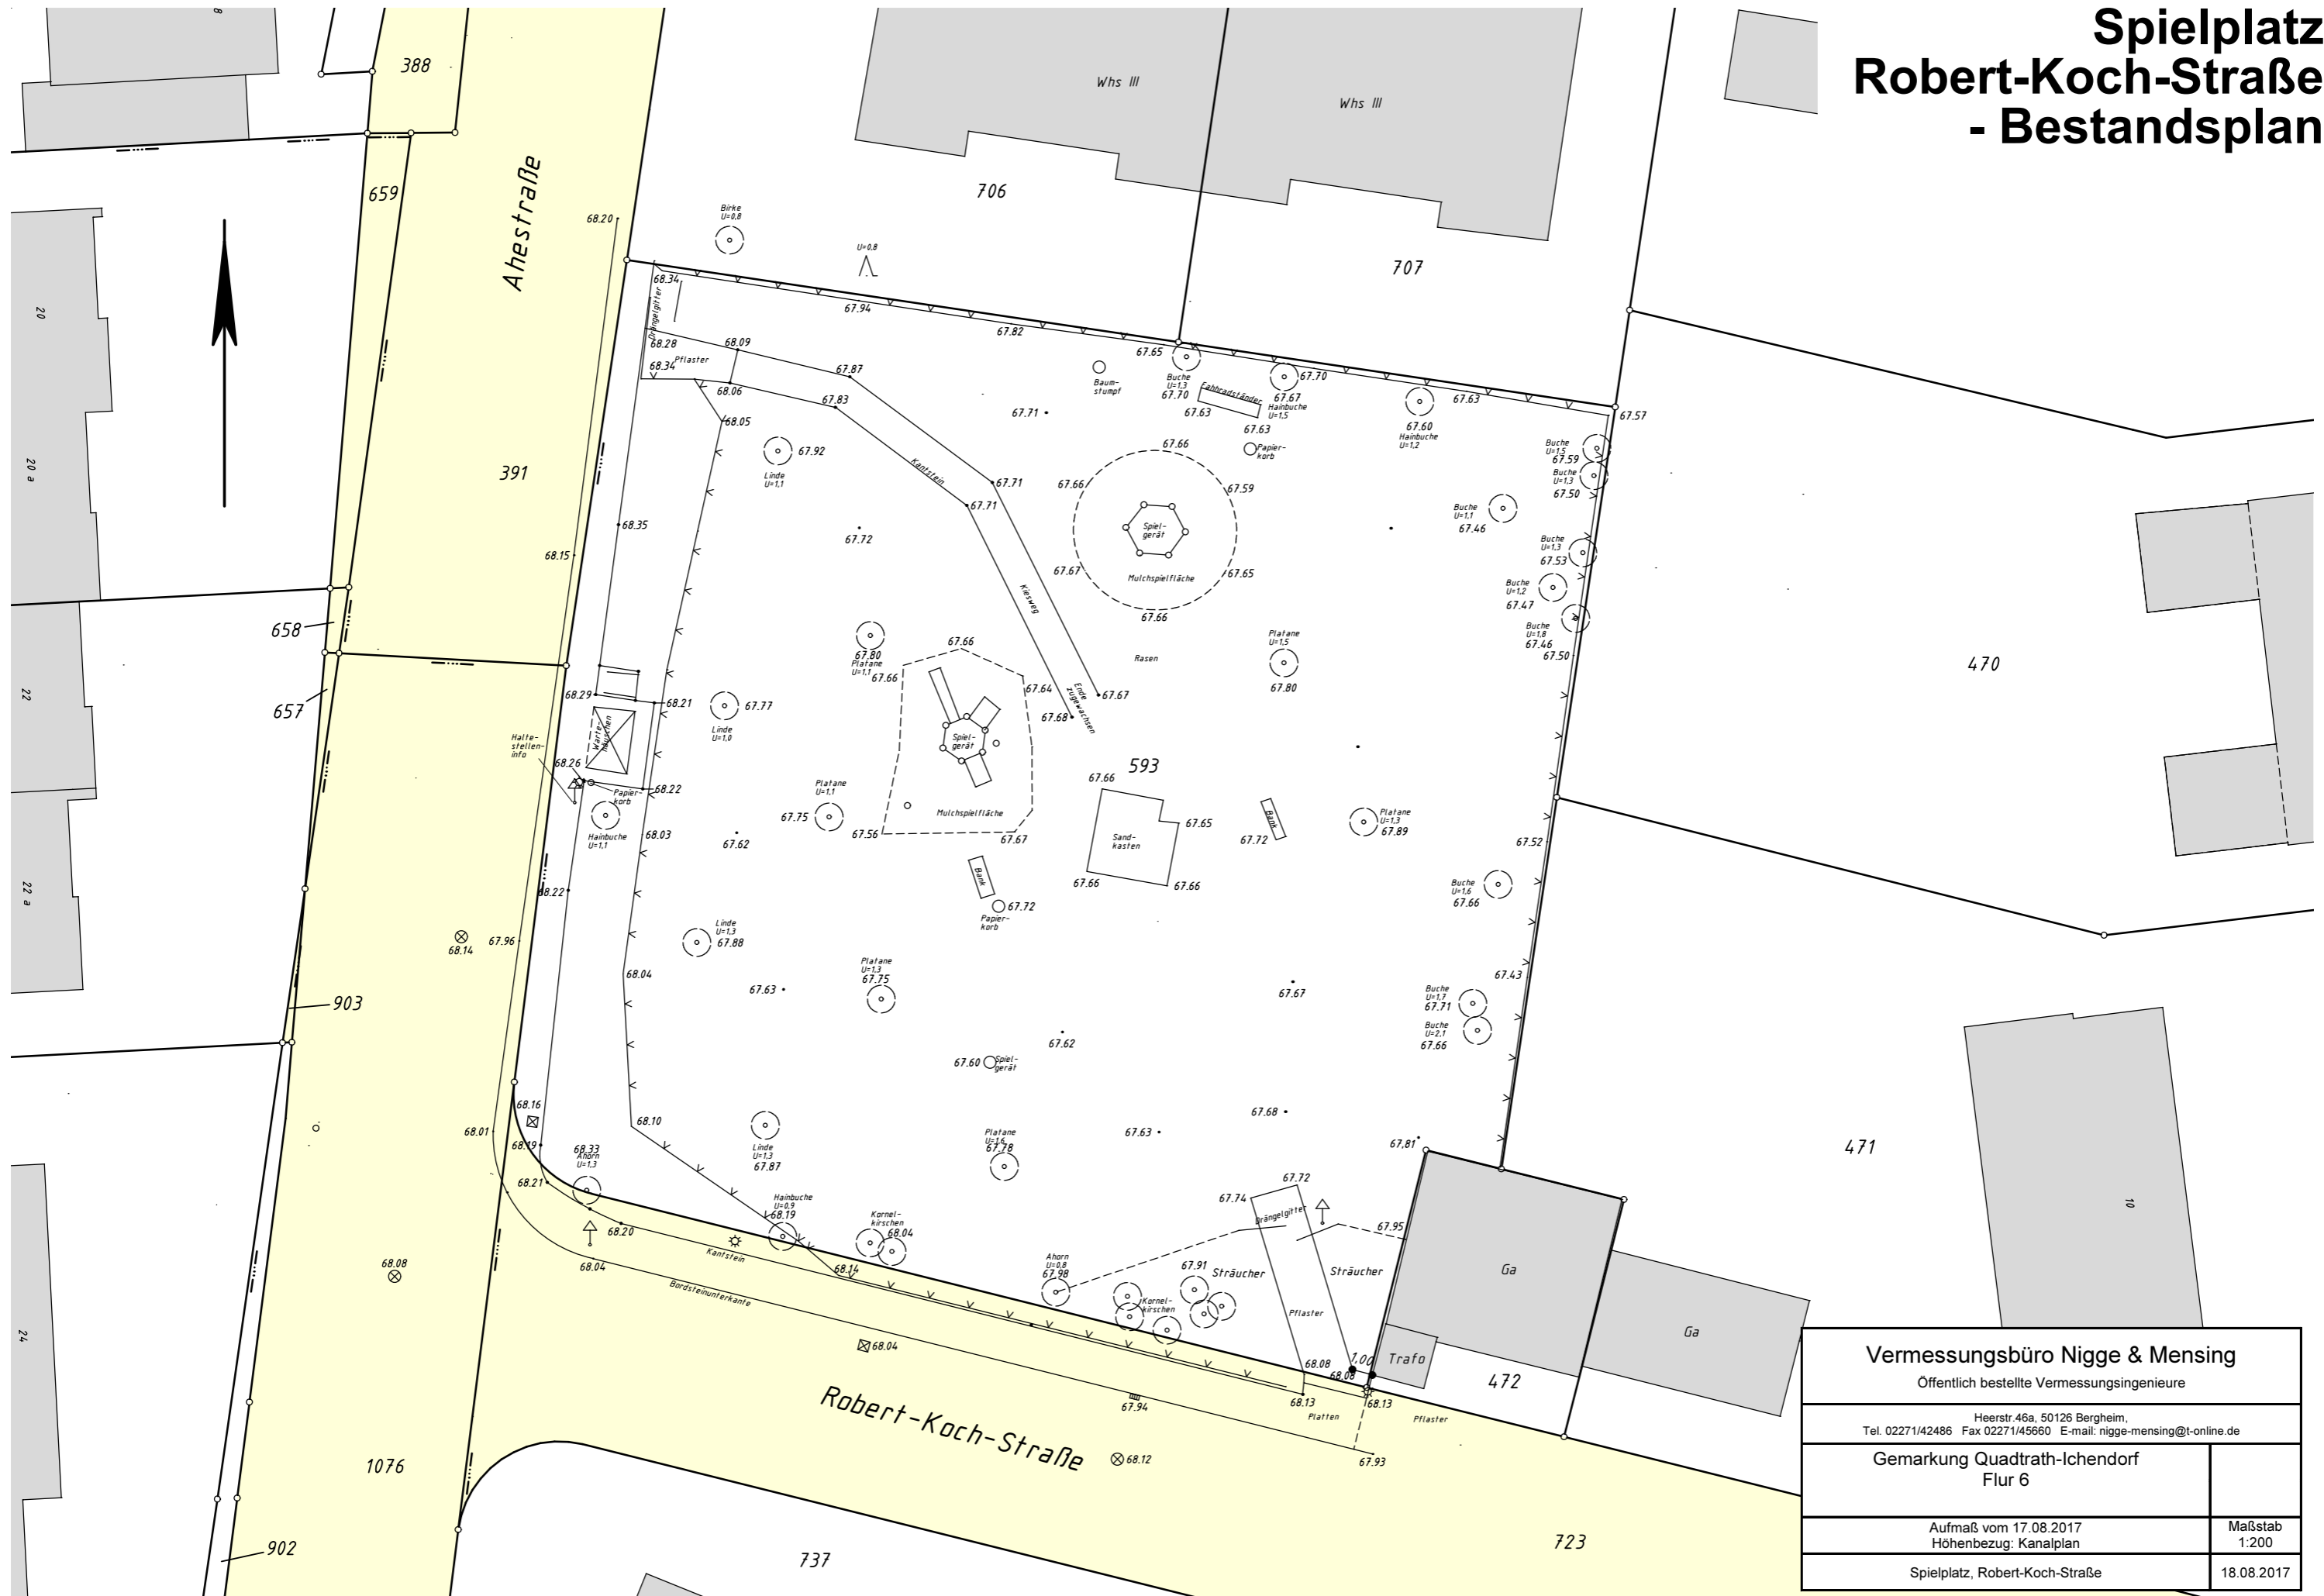

Lage der Fläche
in Quadrath-Ichendorf

 Spielplatz Robert-Koch-Str.

Spielplatz Robert-Koch-Straße - Bestandsfotos

Spielplatz Robert-Koch-Straße - Bestandsplan

Vermessungsbüro Nigge & Mensing Öffentlich bestellte Vermessungsingenieure	
Heerstr.46a, 50126 Bergheim, Tel. 02271/42486 Fax 02271/45660 E-mail: nigge-mensing@t-online.de	
Gemarkung Quadtrath-Ichendorf Flur 6	
Aufmaß vom 17.08.2017 Höhenbezug: Kanalplan	Maßstab 1:200
Spielplatz, Robert-Koch-Straße	
18.08.2017	

Spielplatz Robert-Koch-Straße

Ahestraße

706

707

391

Robert-Koch-Straße

Trafo

472

Spielplatz Robert-Koch-Straße

Spielplatz Robert-Koch-Straße

Spielplatz Robert-Koch-Straße

Alle Bilder sind Ausführungsbeispiele
 Maximale freie Fallhöhe des Gerätes: 1,95m
 Altersgruppe: von 4 bis 14 Jahren

Spielplatz Robert-Koch-Straße

Beispielfoto

Prinzipschnitt

Spielplatz Robert-Koch-Straße - Bepflanzungsvorschläge -

Schattensaum im Bereich Nordosten und unter den Bäumen am Straßenrand, 1-jährige Mahd erforderlich