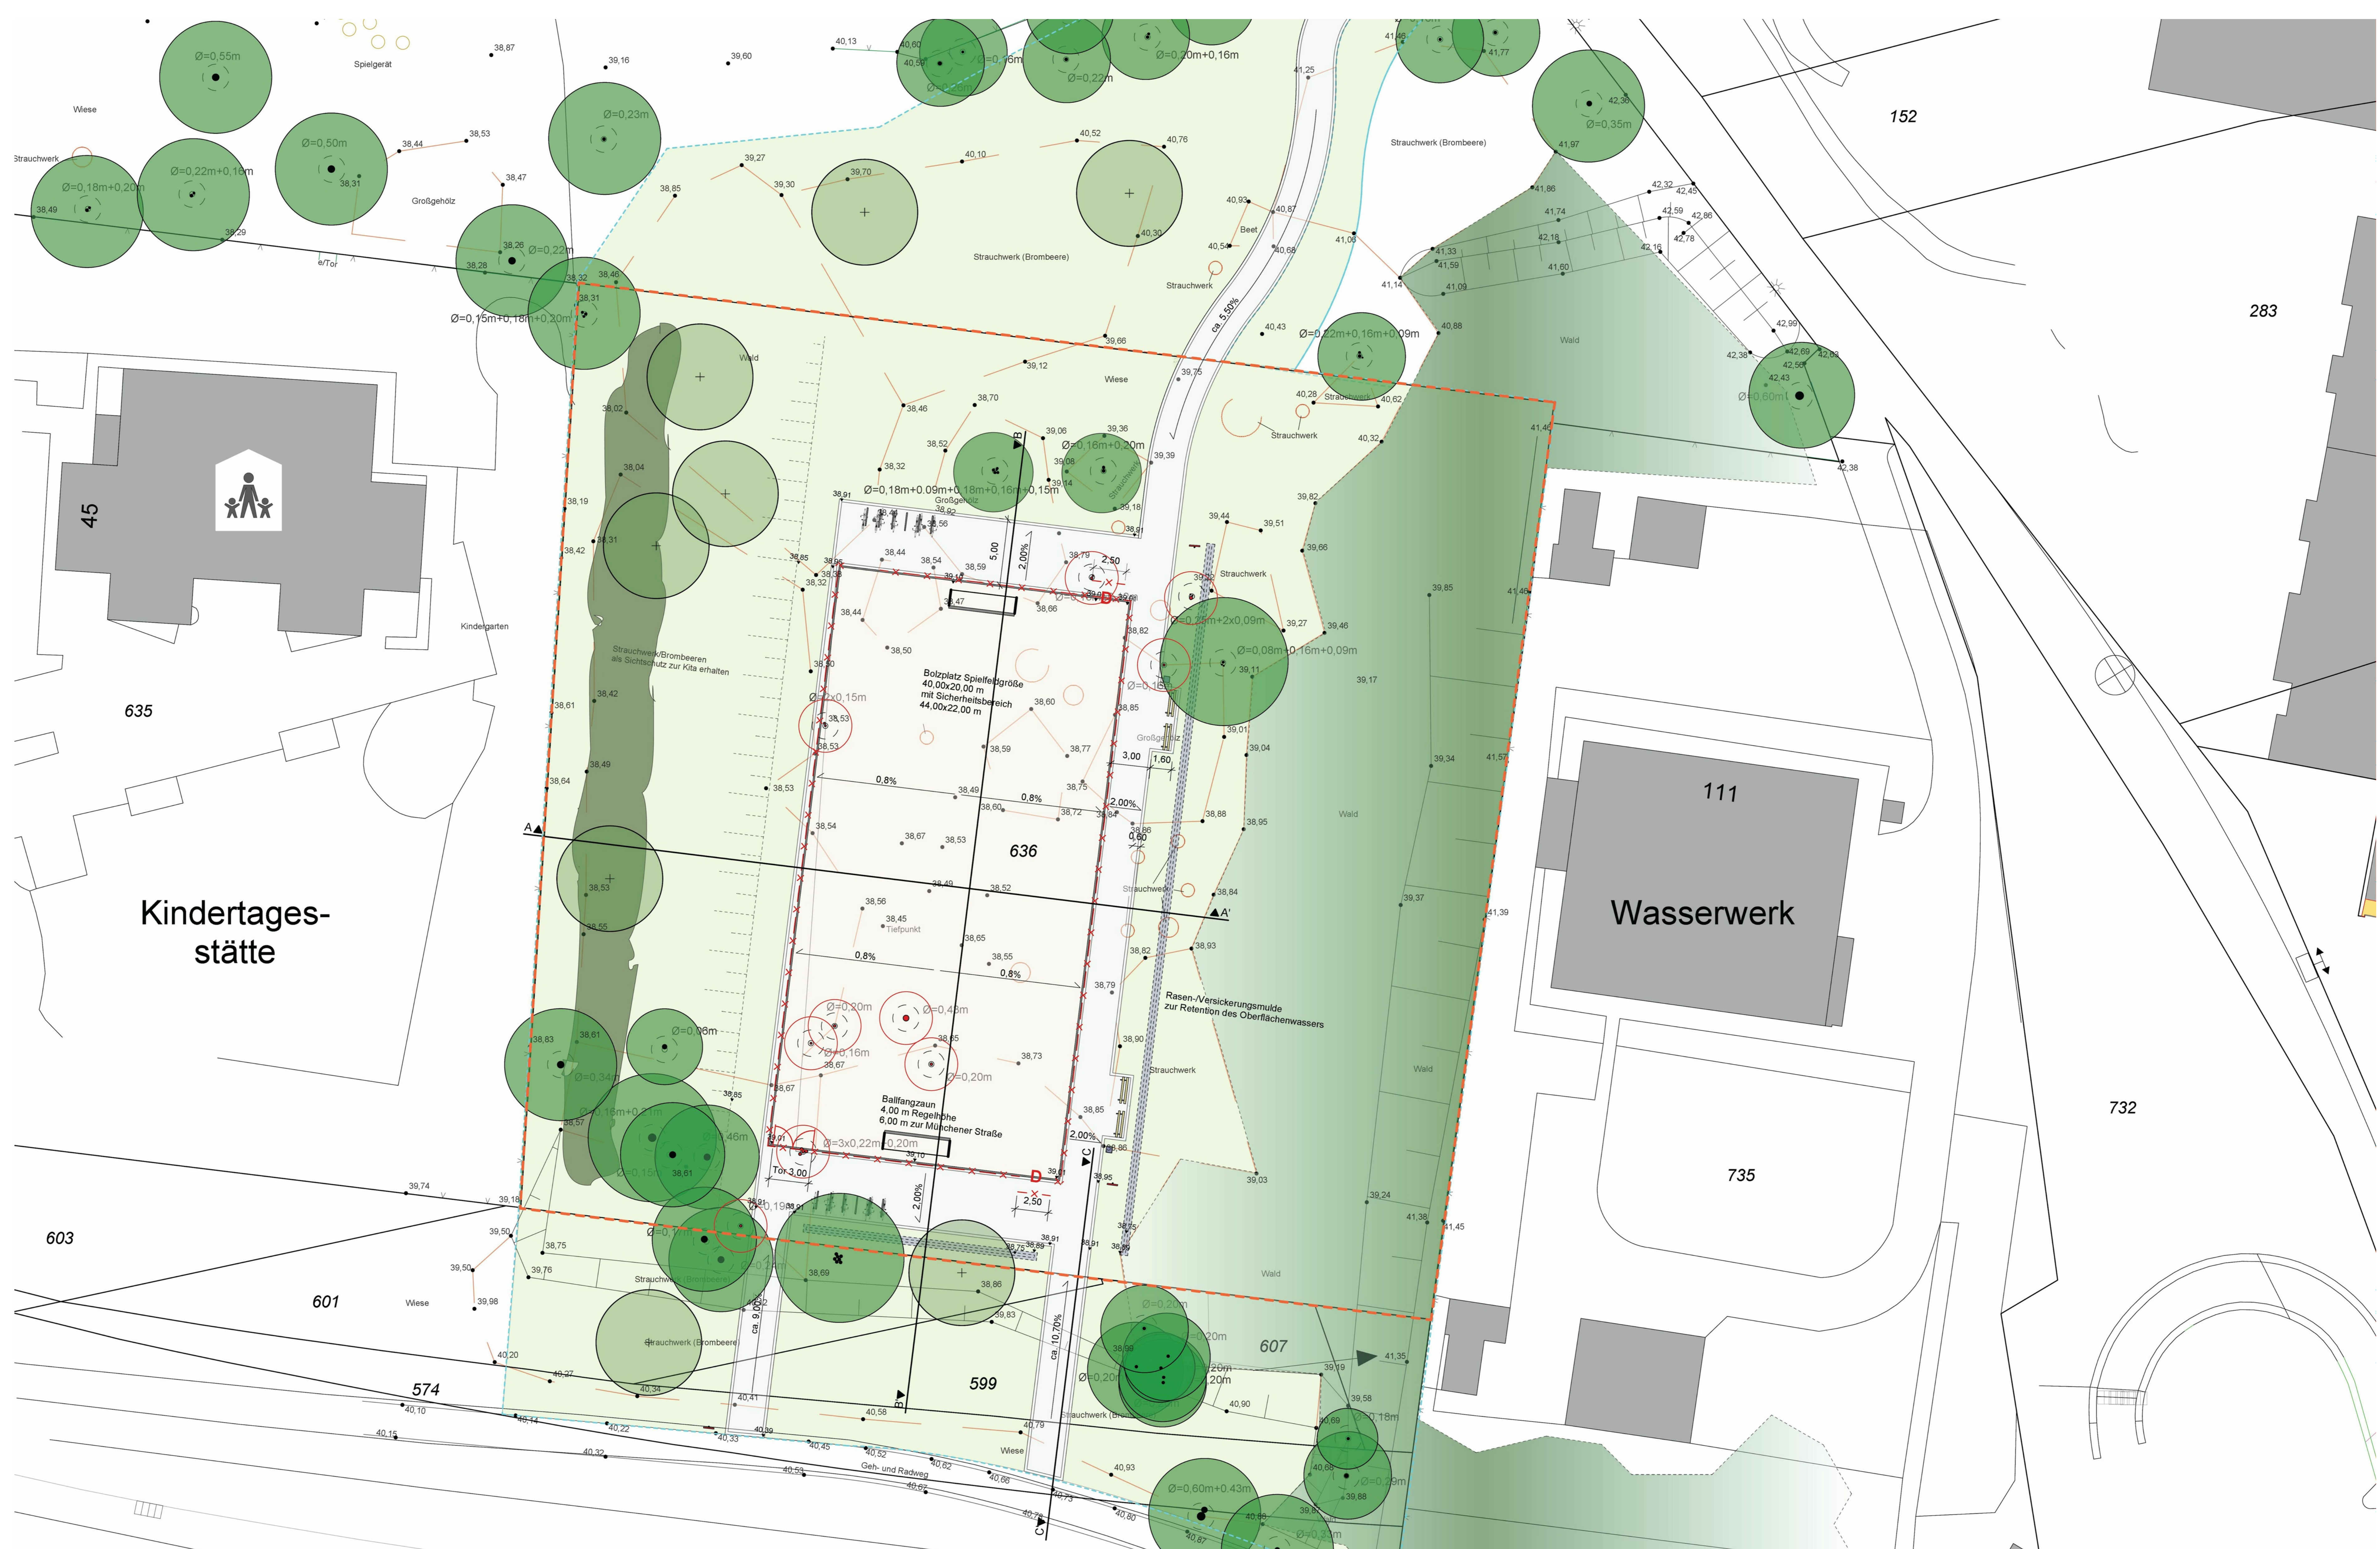

Landeshauptstadt
Düsseldorf

Neubau Bolzplatz Geeststraße

im Rahmen des Programms »Soziale Stadt«

Gefördert mit Finanzhilfe der Bundesrepublik Deutschland
und des Landes Nordrhein-Westfalen

Bauherr:

Der Oberbürgermeister
der Landeshauptstadt Düsseldorf

Kontakt:

Garten-, Friedhofs- und Forstamt
Kaiserswerther Straße 390, 40474 Düsseldorf
Tel.: 0211-8994800

Planung:

Friedrich Wittmann Landschaftsarchitekten
Lorettostraße 29, 40219 Düsseldorf

Ausführung:

Terra Flor Garten- und Landschaftsbau GmbH
Kruppstraße 32, 47475 Kamp-Lintfort
Zaunbau Schrömgens GmbH
Karstraße 110, 41068 Mönchengladbach

:DÜSSELDORF